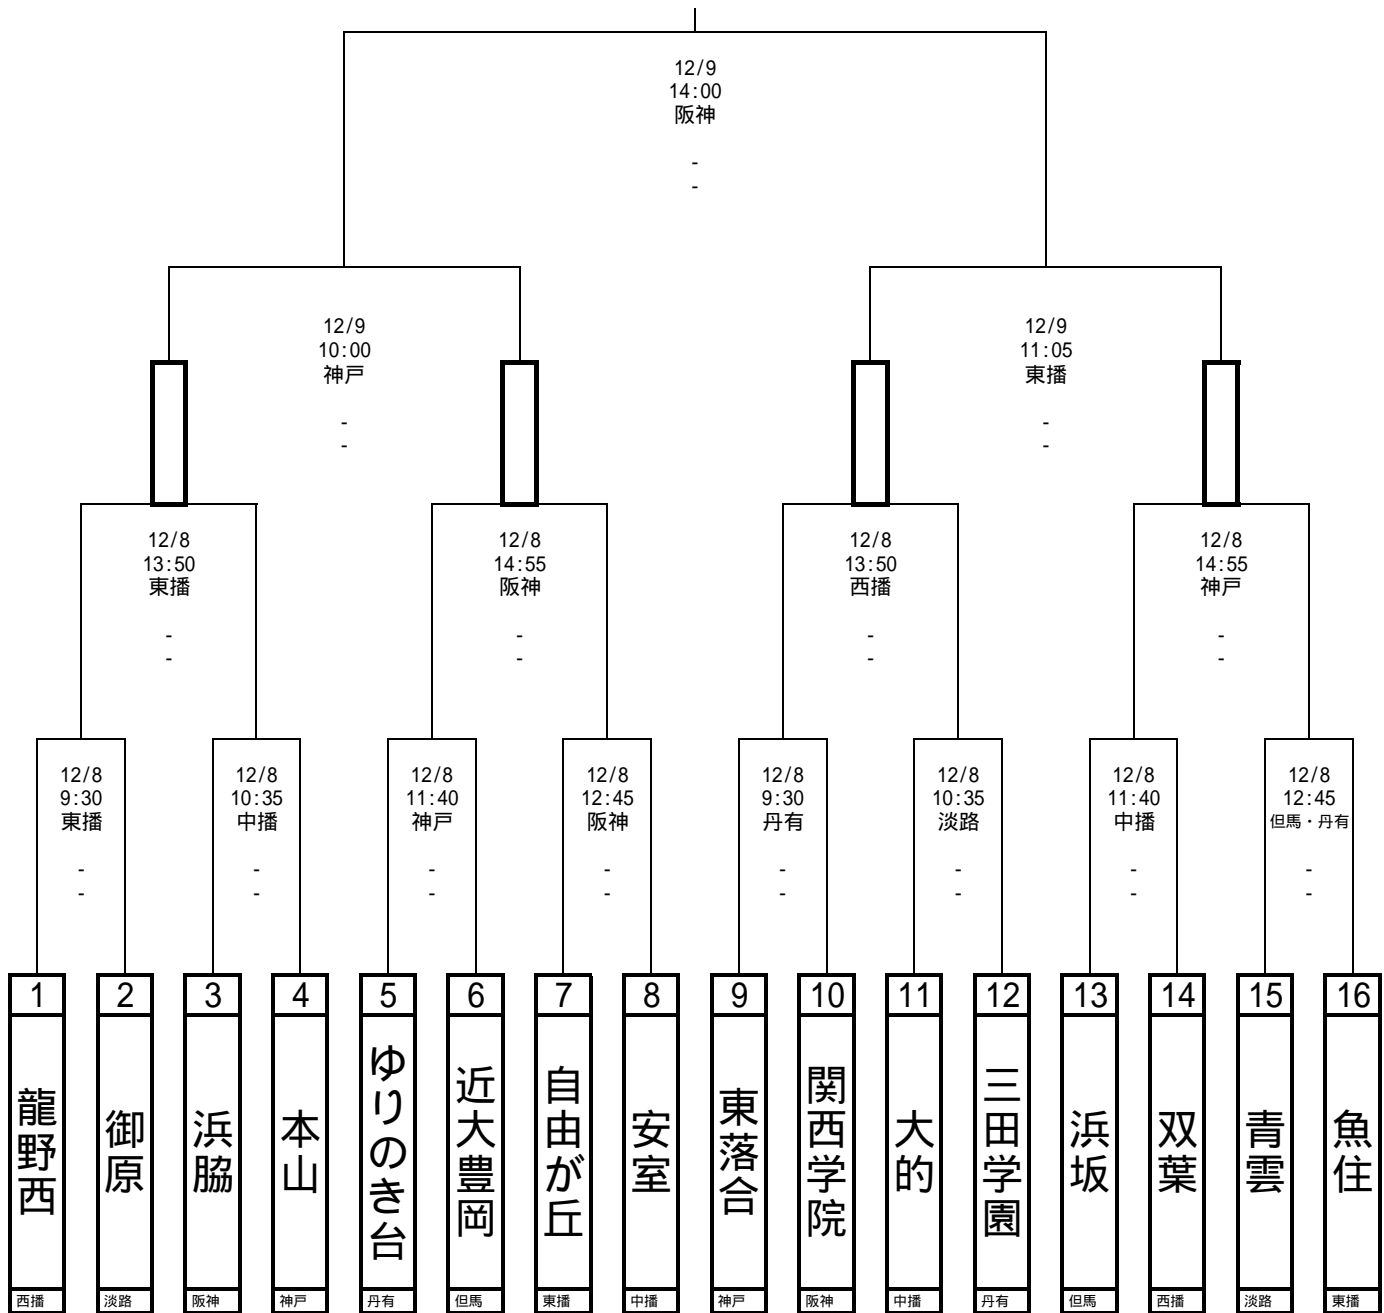

平成24年度
第32回兵庫県中学校サッカー新人大会組み合わせ表

*左ゾーンを 西宮中央運動公園、右ゾーンを 伊丹スポーツセンター とする。
*12/9(日)の決勝は、ベイコム陸上競技場 です。